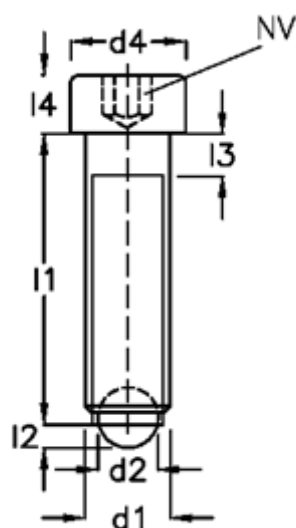

Varenummer: 209276241
Beskrivelse: E+G Kuglespændeskruer
GN 606-M6-30-AN

Mål

d1	= M6	l4 = 6
d2	= 4.0	
d3	= 3.2	
d4	= 10	
Indvendig sekskant	= 5.0	
l1	= 30	
l2	= 0.8	
l3	= 3.0	